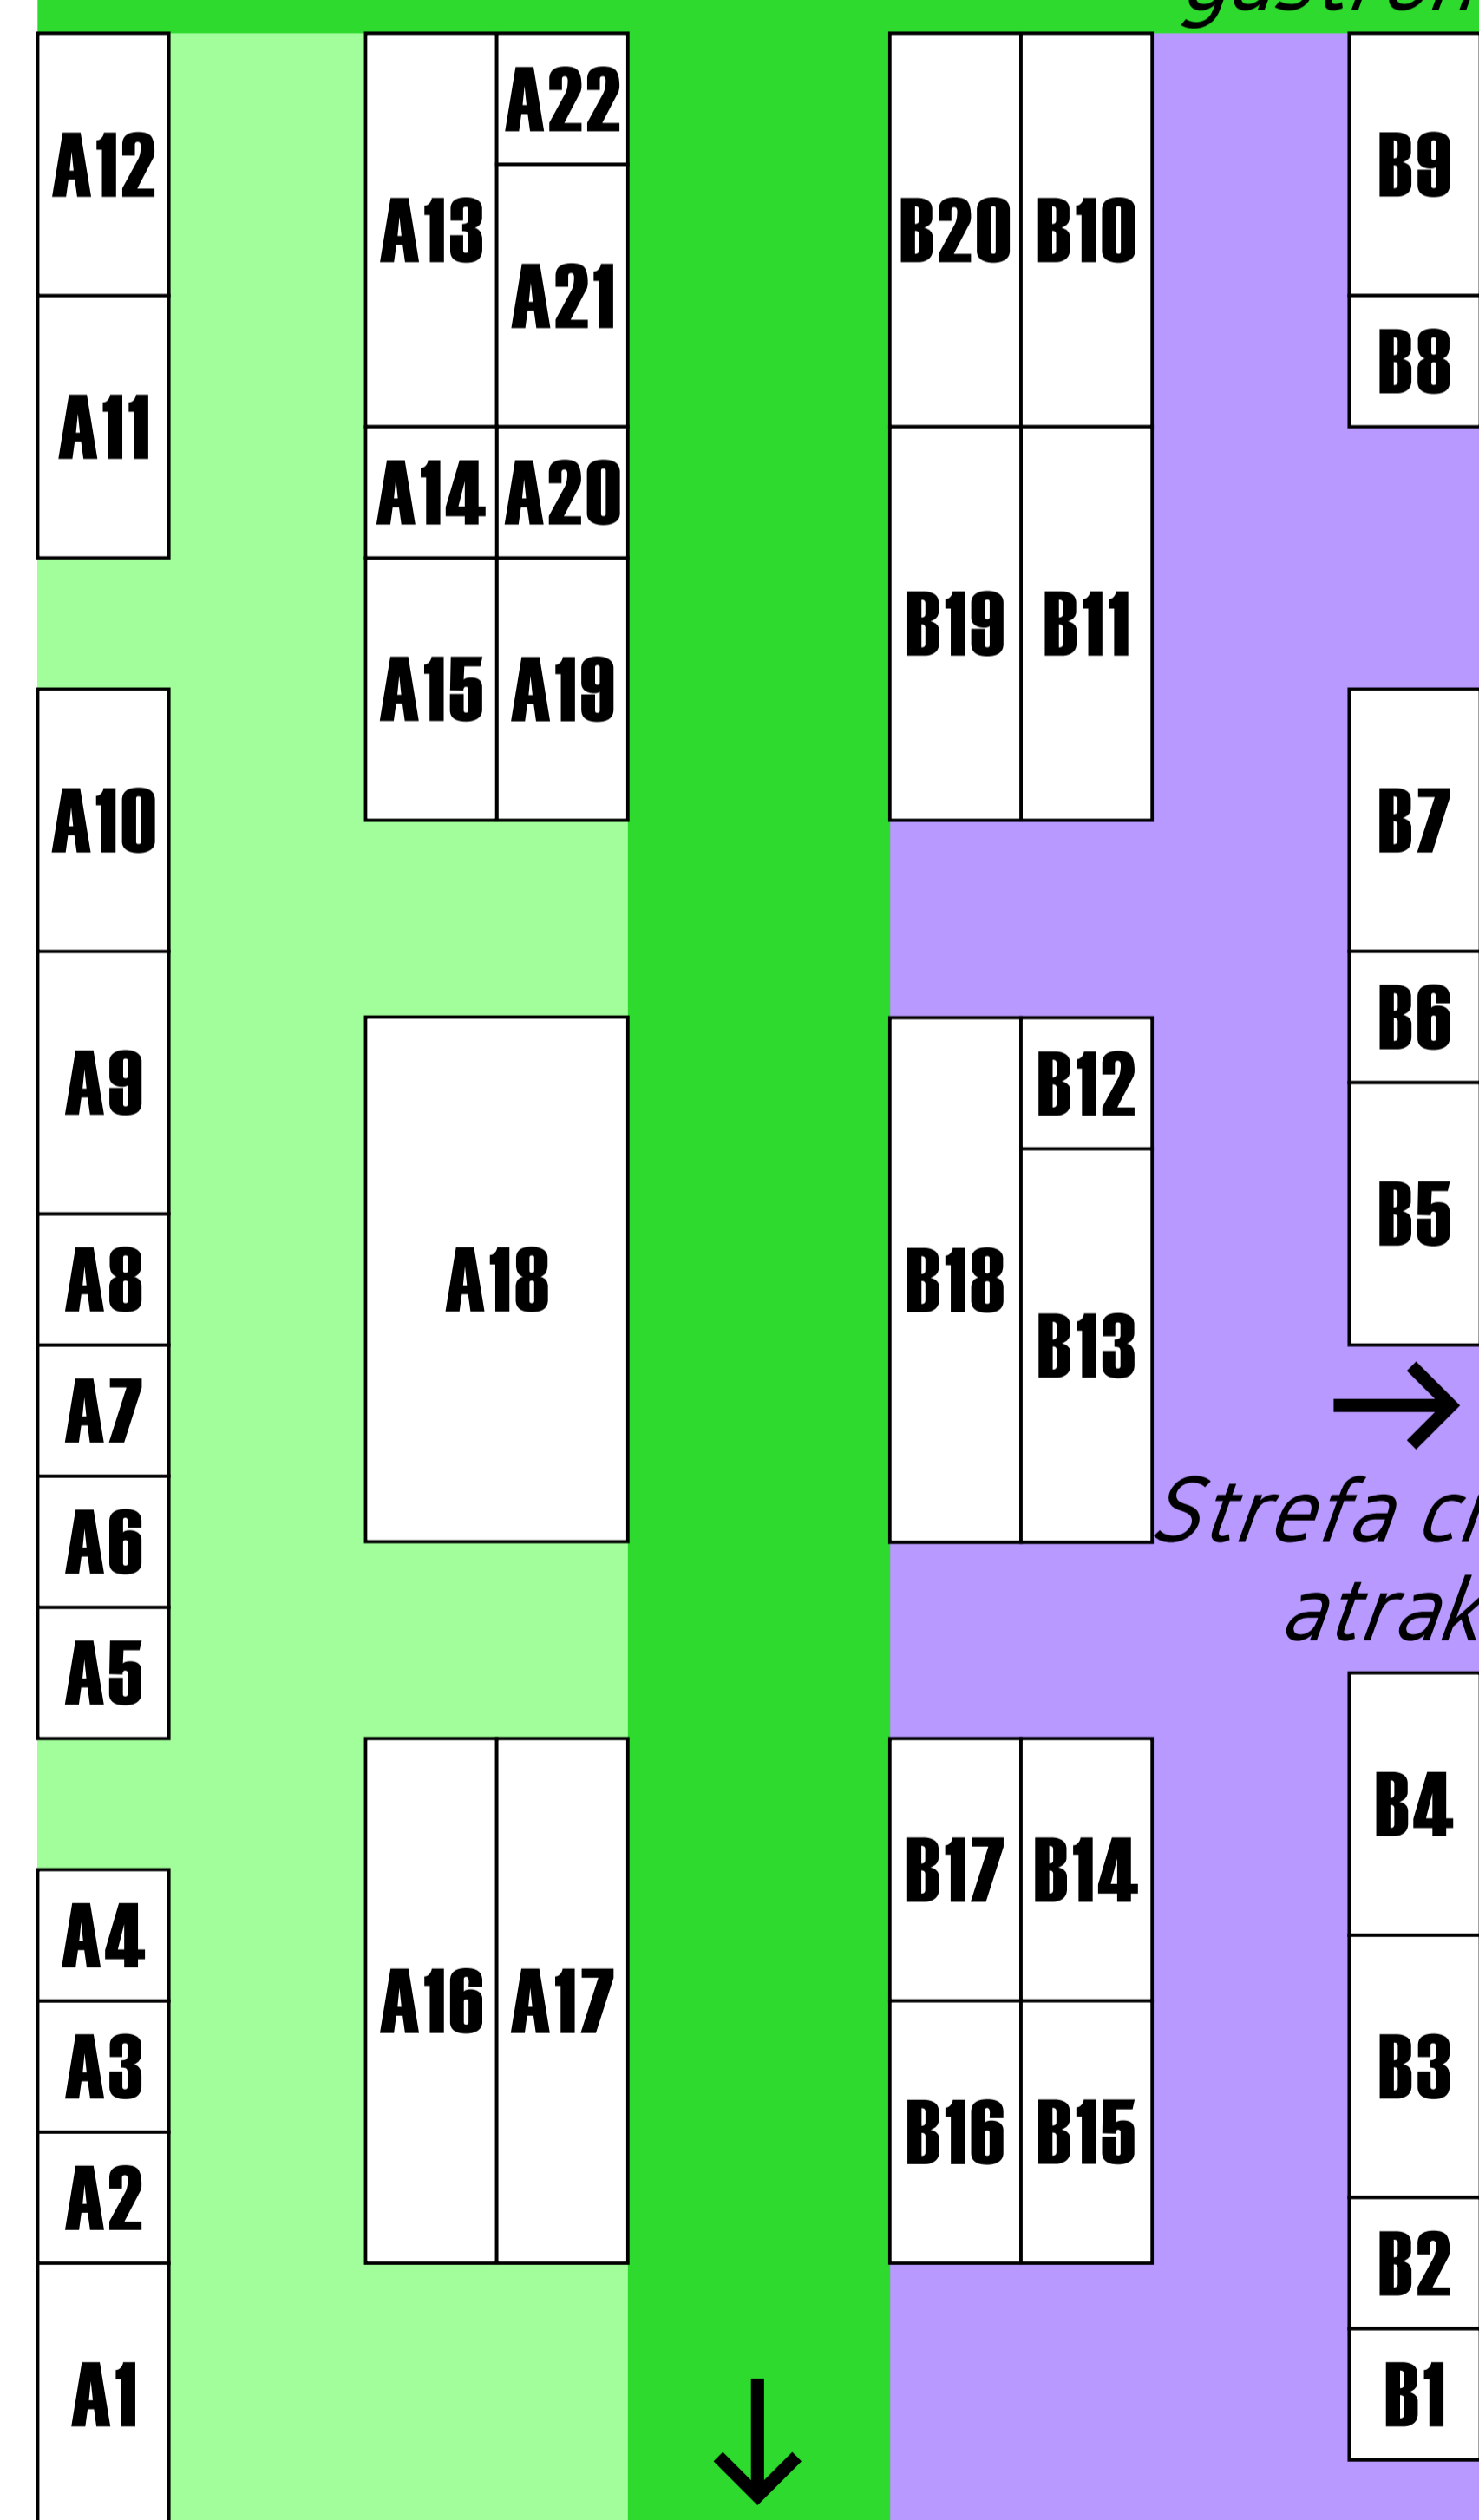

SEKTOR A

SEKTOR B

- B1 Lisie Uszka
- B2 Mika Artystycznie
- B3 Sandomia
  & KUMWKATEK
- B4 Dłubane
- B5 Unique Fantasy Objects
- B6 Miko Handmade
- B7 Steampunk&Fantasy
- B8 Paweł Famus
- B9 Crochet_Corn_Art
  & Neonairy
- B10 GAME OVER
- B11 Red Panda
- B12 Vivioland Monika
  Godlewska
- B13 Bricksy.pl
- B14 SideQuest
- B15 Strigavaria - RPG'owe
  Emporium zapachowe
- B16 Ozdoby Słowian
  i Wikingów
- B17 Pokekarty
- B18 Fantastyczne Gadżety
- B19 BLACK MONK GAMES
- B20 Figuya Onrine

Główne wejście, akredytacja (parter)
sale prelekcyjne (I piętro)

Remcon 2024

Mapka Wystawców