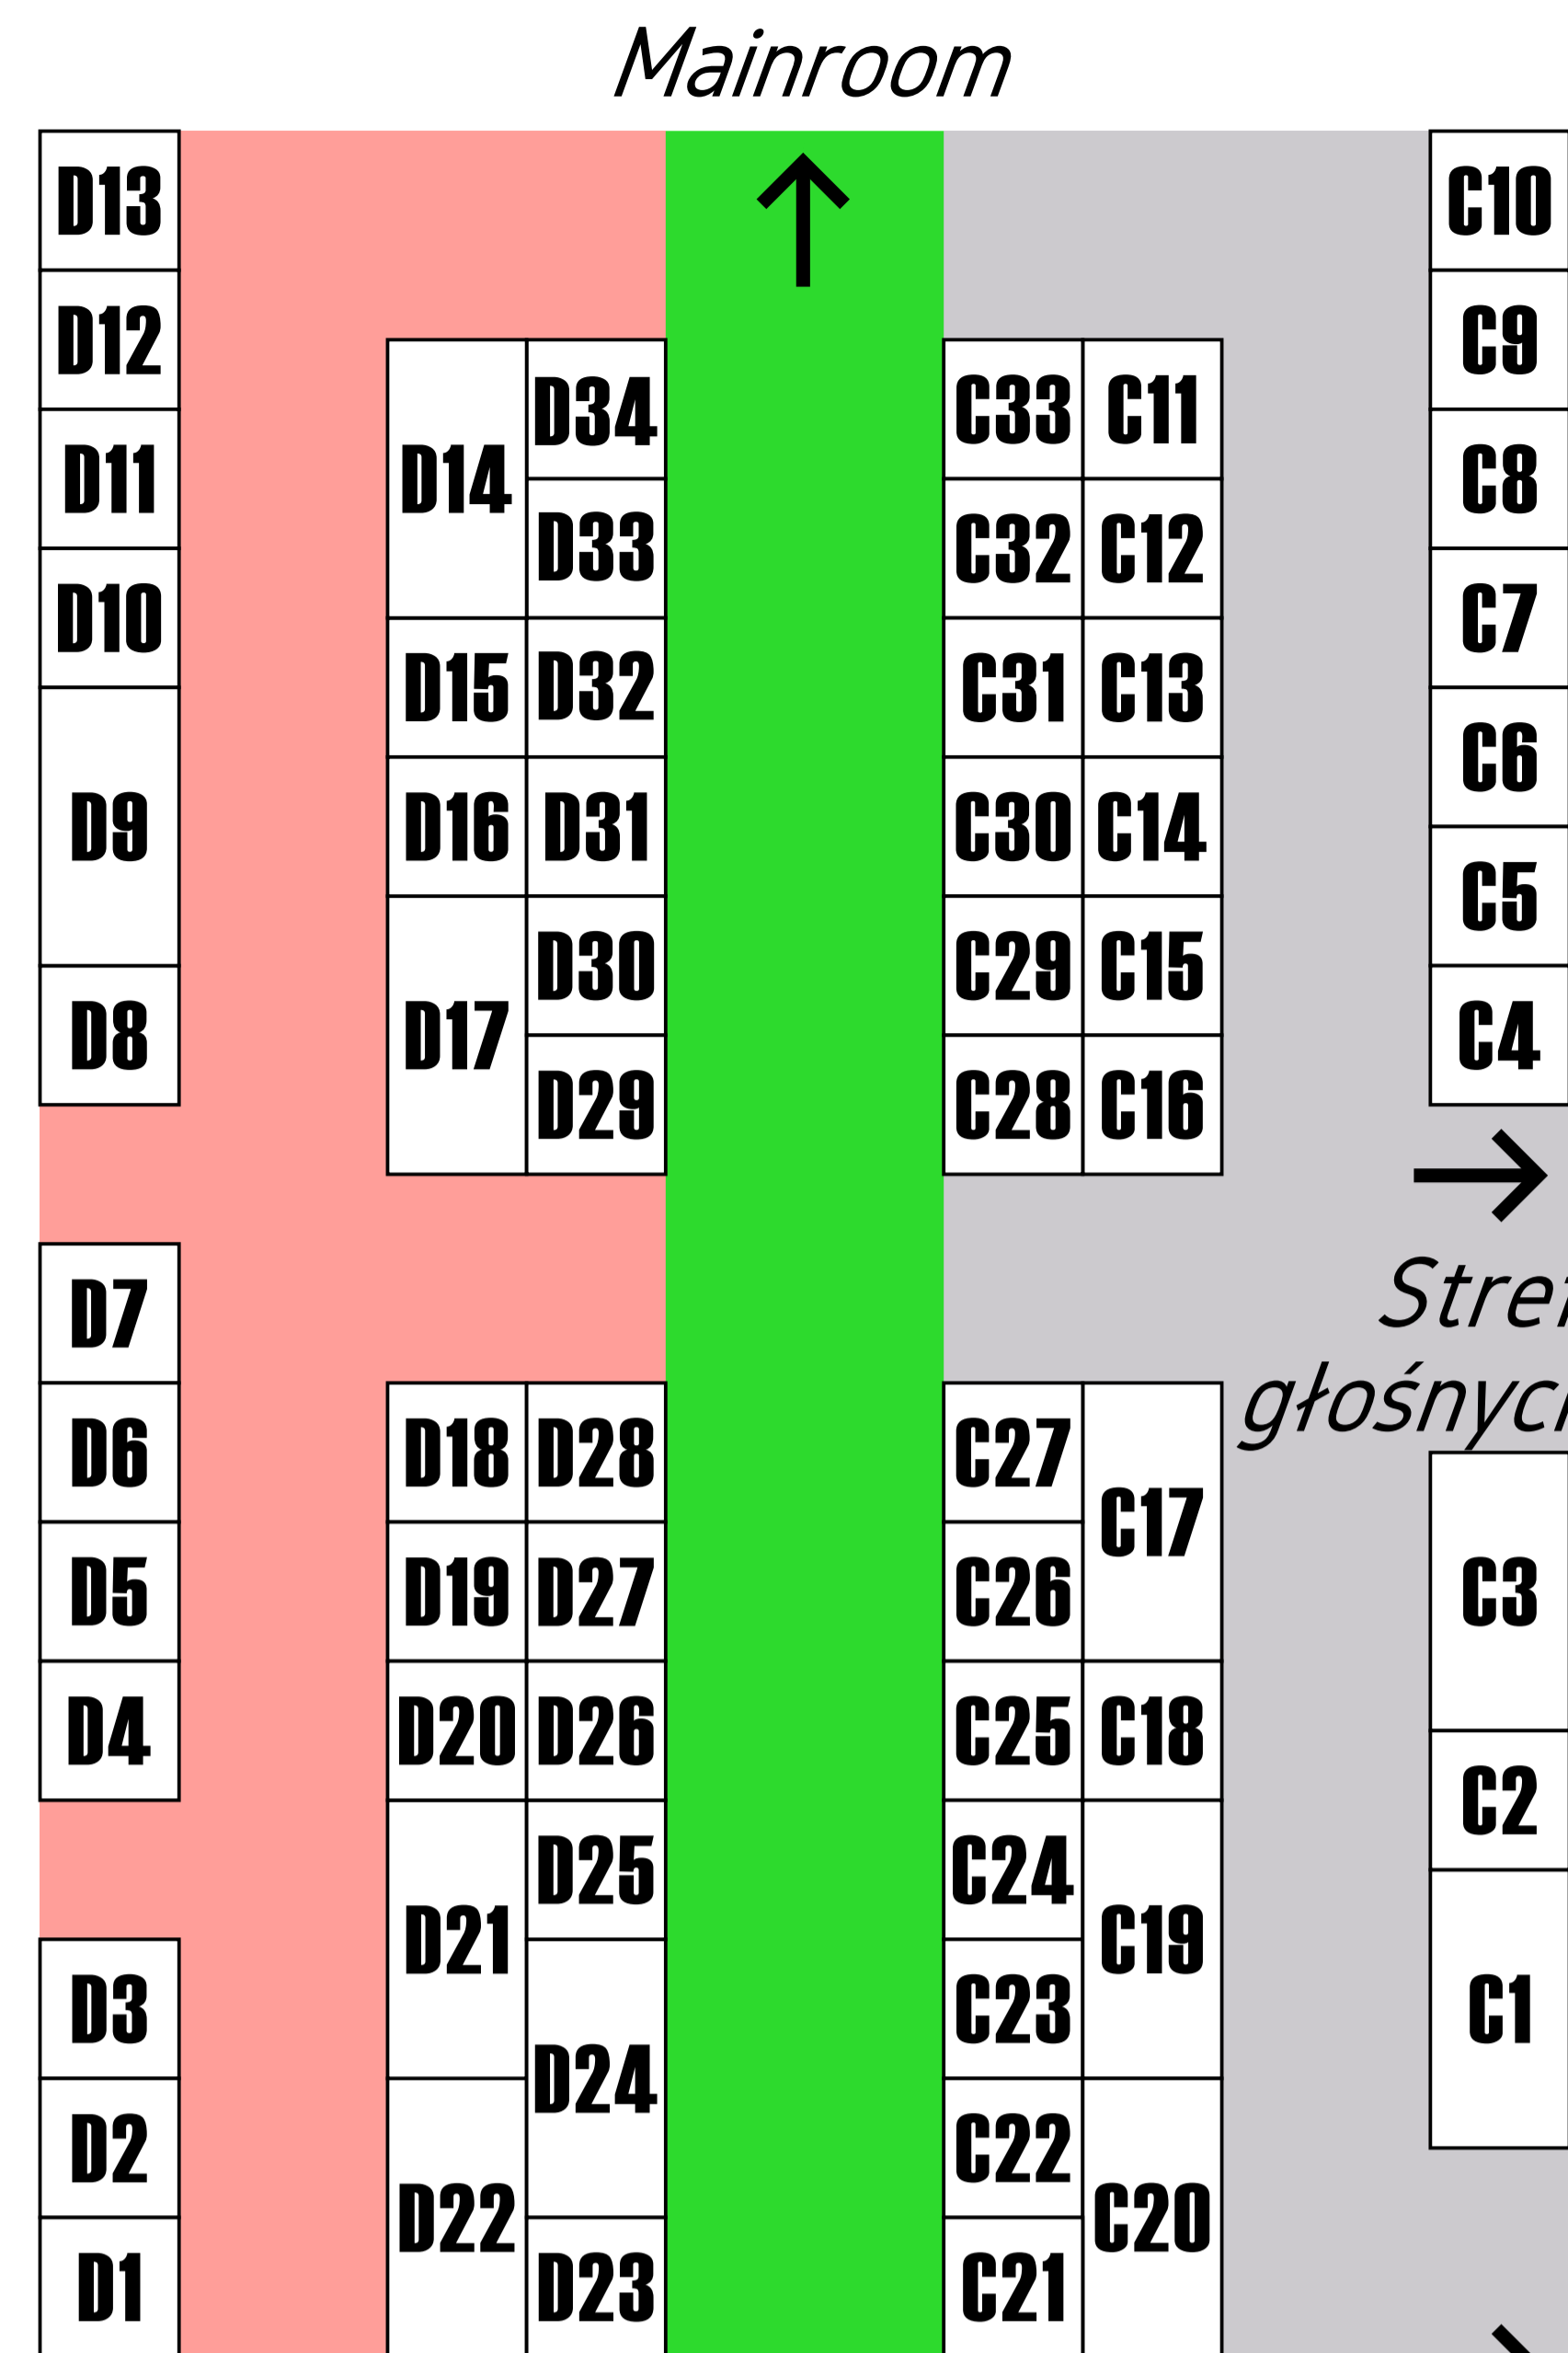

- D1 Hellacutish
- D2 Seiraheron
- D3 Wild Witch Coven
- D4 Leszek Bigos -
- Wkurzony Pisarz
- D5 SARI
- D6 Kamila Goszczyńska -
- autorka
- D7 Black Cat
- D8 Dorkodzieło/Cichy Wuj
- D9 Sinister Project + Feranos
- D10 Lyra Workshop
- D11 TheAtticBedroom
- D12 Karolina Margiel
- D13 Kmicicowa
- D14 Kuso Hana
- D15 Korinn Crochet
- D16 Stokrotowy Kuferek
Paciorkowy
- D17 Paciorkowce i Wisielce
- D18 pinkcuttlefish
- D19 Popkulturalnia
- D20 SpacePugStudio
- D21 MangoMilkStudio
- D22 Loadink
- D23 Makowe arty
- D24 BAM-BOO DRAWS
- D25 Macierz Tu Jest
- D26 WatermelonCreature
- D27 Hexed Panda
- D28 Pluszociem
- D29 Gabe_Lew
- D30 Jumika Art&Craft
- D31 JellyDog Creations
x Riverwood Crafts
- D32 Kaletnicy z Okolicy
- D33 Vanilla Cream
- D34 Colorful Ray

SEKTOR D

SEKTOR C

- C1 Polkadot dice
& Pracownia Helder
& Fey brews
- C2 Kanto Cosplay
& Tyna Crafts
- C3 Naklejtatu
- C4 nevantive
- C5 Moon-shop
- C6 Coffee Ghost
- C7 Amari Arts
- C8 Wai_Art & Graphicmare
- C9 Daveniss
- C10 Dekoartki
- C11 Jeleniara
- C12 Najro Craft & Art
- C13 World of creepy mascots
- C14 Kimmi handmade
- C15 Mar Bogdanis Illustration
- C16 Finq DIY
- C17 SpaceSheep & Miss Dako
- C18 Kemono Ramen
- C19 Joanna went bananas
- C20 BatCat Shop
- C21 Graty Spod Czapy
- C22 Zegarynki
- C23 Yanicraft
- C24 MION
- C25 dinorzeczy
- C26 Upominki u Voiti-ego
- C27 Cows in clouds
- C28 Studio Sunflower
- C29 Hollybee
- C30 Barthalon
- C31 Kącik Kruszynki,
Laily i Woony
- C32 rero
- C33 LOVBIR & MEGUS

Główne wejście, akredytacja (parter)
sale prelekcyjne (I piętro)

Remcon 2024

Mapka Wystawców